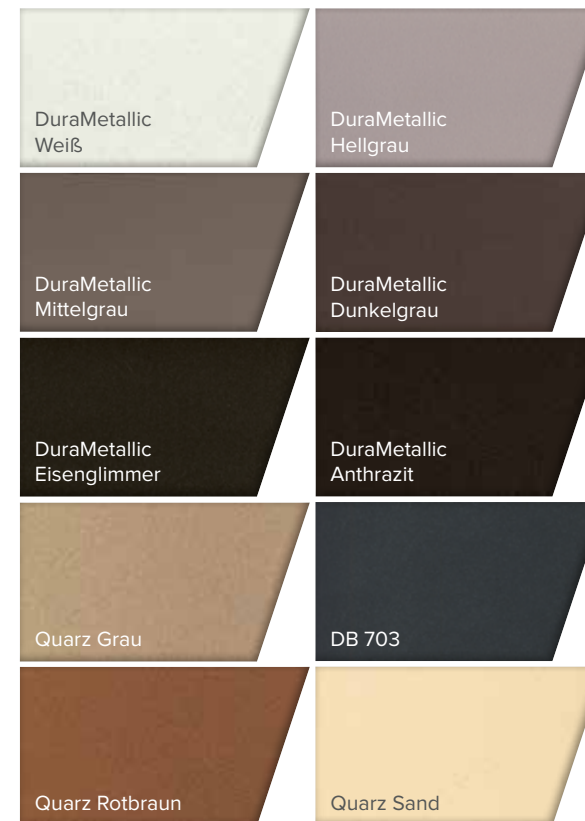

DuraMetallic

auf Aluminium