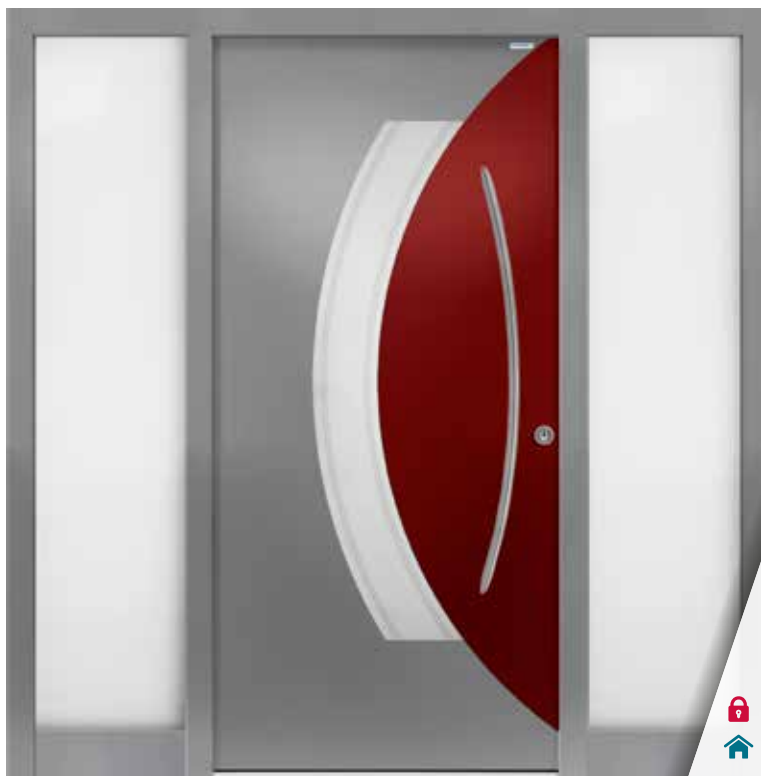

94051 mit Seitenteilen

ALU

Graualuminium RAL 9007
Purpurrot RAL 3004
Glas: Design 91050/2
Glas ST: Matt Struktur sandgestrahlt
Griff: Nr. 234
Preis: ab **3.526,- €**
Preis wie abgebildet: **6.548,- €**